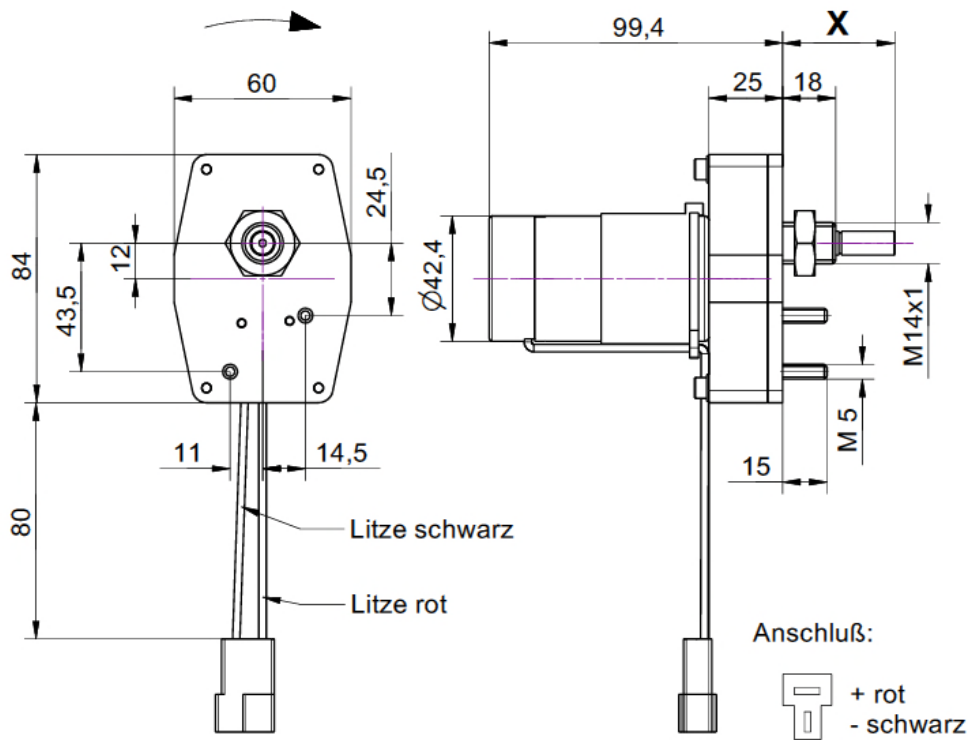

## Motortyp XDS084xxx-xx

DC-Stirnradgetriebemotor 24V / 12V

Optional mit Encoder oder bürstenlos möglich.

nicht maßstabsgetreu!

Art.Nr:	U	Welle X
XDS084001-02	12V	W1
XDS084003-02	12V	W2
XDS084004-02	12V	W3
XDS084002-02	12V	W4
XDS084005-02	12V	W5

Änderungen und Irrtümer auch technischer Art vorbehalten