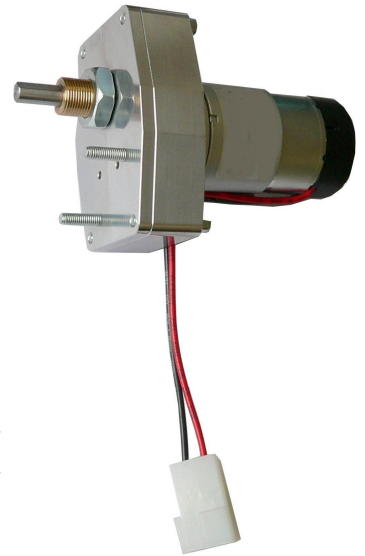

## Motortyp XDS084xxx-xx

DC-Stirnradgetriebemotor 24V / 12V

Optional mit Encoder oder bürstenlos möglich.

nicht maßstabsgetreu!

## Motortyp XDS084xxx-xx

DC-Stirnradgetriebemotor 24V / 12V

Art.Nr:	U	Welle X	Nachfolger für
XDS084001-01	24V	W1	SWSV / 402916
XDS084003-01	24V	W2	
XDS084004-01	24V	W3	
XDS084002-01	24V	W4	SWSV / 402901
XDS084005-01	24	W5	SWSV / 402825

Art.Nr:	U	Welle X
XDS084001-02	12V	W1
XDS084003-02	12V	W2
XDS084004-02	12V	W3
XDS084002-02	12V	W4
XDS084005-02	12V	W5

Änderungen und Irrtümer auch technischer Art vorbehalten