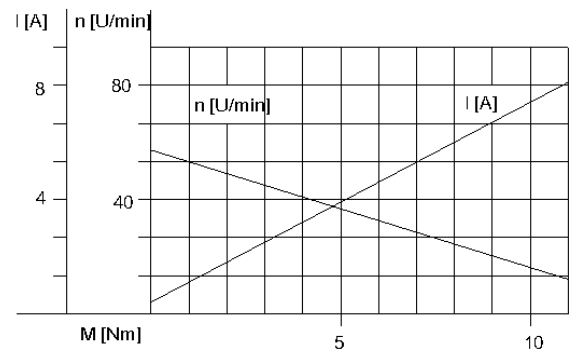

Motordiagramm 12 V