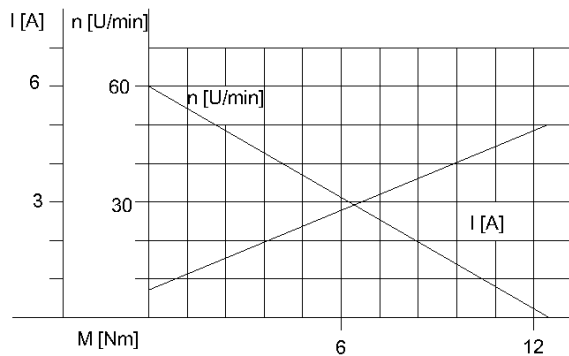

Motordaten:

Nennspannung	Übersetzung	Nenn Drehmoment	Nenn Drehzahl	Nennstrom	Leerlaufdrehzahl	Leerlaufstrom	Nennleistung
24V	63	2,5 Nm	48 U/min	$\leq 1,5$ A	60 U/min	< 800 mA	11,4 W
12V	63	2,5 Nm	46 U/min	$\leq 2,1$ A	58 U/min	< 400 mA	13,8 W

Motordiagramm 24V