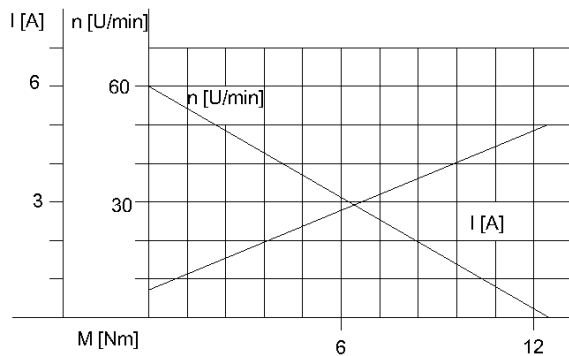

Motordaten:

Nennspannung	Übersetzung	Nenn Drehmoment	Nenn Drehzahl	Nennstrom	Leerlaufdrehzahl	Leerlaufstrom	Nennleistung
24V	63	2,5 Nm	48 U/min	≤ 1,5 A	60 U/min	< 800 mA	11,4 W
12V	63	2,5 Nm	46 U/min	≤ 2,1 A	58 U/min	< 400 mA	13,8 W

Motordiagramm 24V