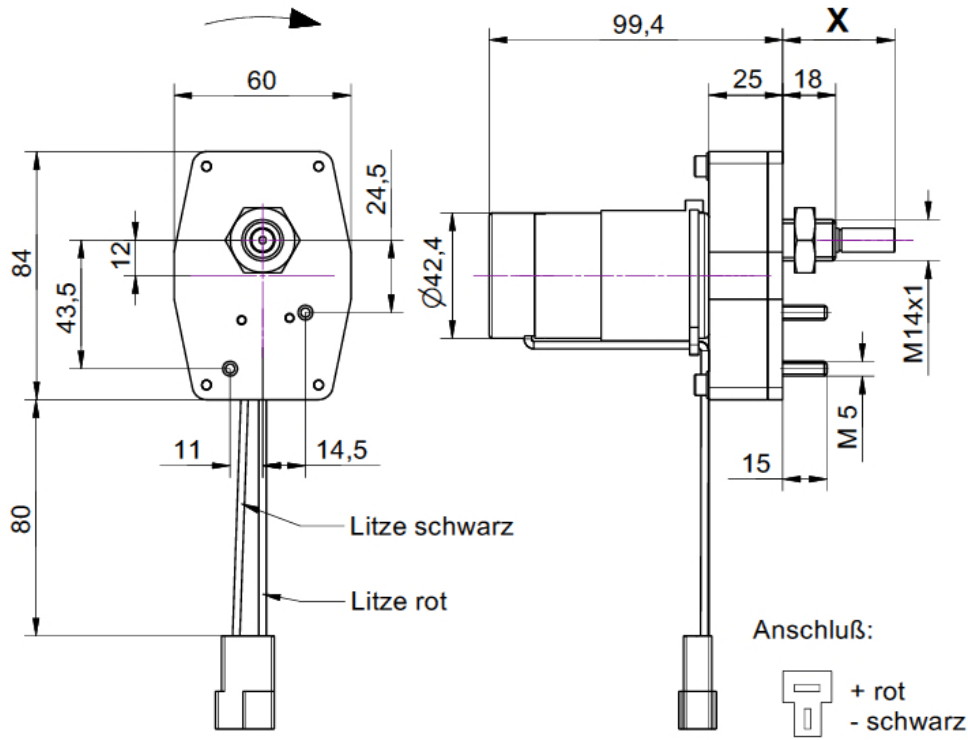

## Motortyp XDS084xxx-xx

DC-Stirnradgetriebemotor 24V / 12V

nicht maßstabsgetreu!

Art.Nr:	U	Welle X
XDS084001-02	12V	W1
XDS084003-02	12V	W2
XDS084004-02	12V	W3
XDS084002-02	12V	W4
XDS084005-02	12V	W5

Änderungen und Irrtümer auch technischer Art vorbehalten