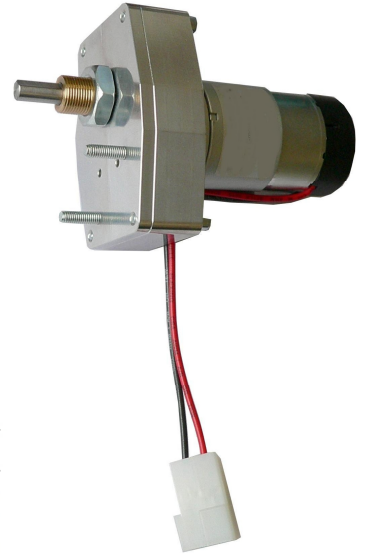

## Motortyp XDS084xxx-xx

DC-Stirnradgetriebemotor 24V / 12V

nicht maßstabsgetreu!

## Motortyp XDS084xxx-xx

DC-Stirnradtriebemotor 24V / 12V

Art.Nr:	U	Welle X	Nachfolger für
XDS084001-01	24V	W1	SWSV / 402916
XDS084003-01	24V	W2	
XDS084004-01	24V	W3	
XDS084002-01	24V	W4	SWSV / 402901
XDS084005-01	24	W5	SWSV / 402825

Art.Nr:	U	Welle X
XDS084001-02	12V	W1
XDS084003-02	12V	W2
XDS084004-02	12V	W3
XDS084002-02	12V	W4
XDS084005-02	12V	W5

Änderungen und Irrtümer auch technischer Art vorbehalten