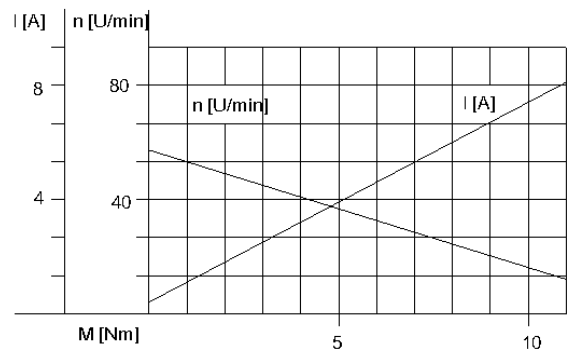

Motordiagramm 12 V